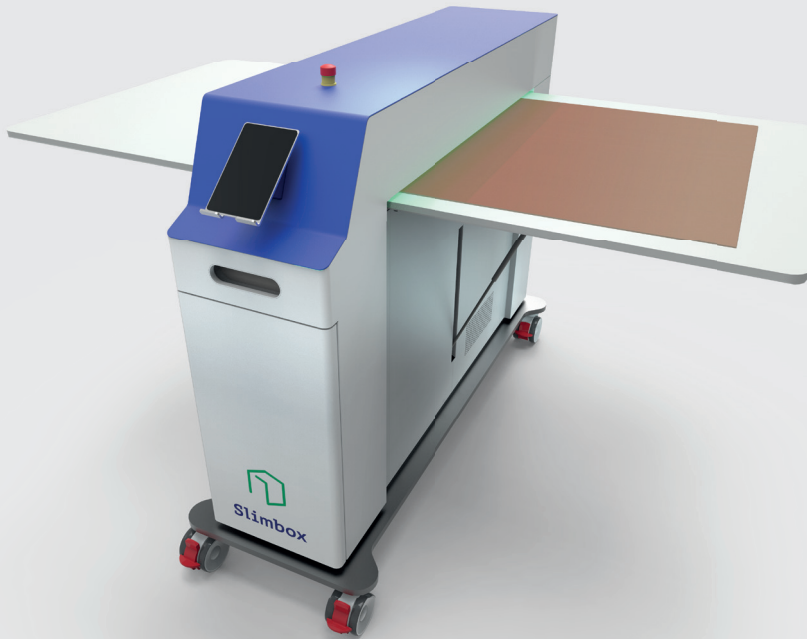

NEU

Produkt-Neuheit

Kreieren Sie Ihren
eigenen Karton!
Ab 1 Stück

Slimbox

Ideal geeignet für Unternehmen, die viele unterschiedliche Paketgrößen pro Tag verschicken.

Slimbox

Brangs + Heinrich
Verpacken. Schützen. Sichern.

Slimbox

Produktbeschreibung

Ideal für Unternehmen, die täglich viele unterschiedliche Paketgrößen benötigen!

Mit der neuartigen Slimbox erstellen Sie Ihren eigenen Karton. Die Ausführung und die Abmessung bestimmen Sie dabei selbst. Über die eigene Slimbox- App, mit der Sie die Maschine vollständig steuern, können Sie aus einer Vielzahl von Ausführungen und Fefcos wählen. Für die Verarbeitung der maßgeschneiderten Kartons benötigen Sie lediglich entsprechende Wellpappzuschnitte. Alles Weitere übernimmt die Slimbox!

Es war nie einfacher für Ihr individuelles Produkt eine maßgeschneiderte Verpackung zu erstellen!

Einfache Steuerung über die Slimbox-App

VORTEILE

- Senkung von Lager- und Frachtkosten
- Für eine Vielzahl von Formen und Produkten ab 1 Stück
- Passgenaue Umverpackung für Ihr Produkt
- Einfache Steuerung über die Slimbox-App
- kompakte Abmessung der Slimbox

Ausführung

- Abmessung offen:
L: 156 x B: 177 x H: 115 cm
- Abmessung geschlossen:
L: 156 x B: 55 x H: 115 cm
- Maximale Materialgröße: 100 x 200 cm
- Gewölbte Dicke: zwischen 1 und 5 mm
- WLAN- und Bluetooth-Verbindung
- Betriebsspannung: 100V/230V