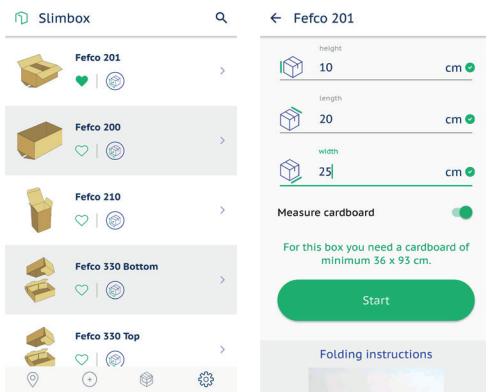

NEU

Produkt-Neuheit

Kreieren Sie Ihren
eigenen Karton!
Ab 1 Stück

Slimbox

Ideal geeignet für Unternehmen, die viele unterschiedliche Paketgrößen pro Tag verschicken.

Slimbox

Brangs + Heinrich
Verpacken. Schützen. Sichern.

Slimbox

Produktbeschreibung

Ideal für Unternehmen, die täglich viele unterschiedliche Paketgrößen benötigen!

Mit der neuartigen Slimbox erstellen Sie Ihren eigenen Karton. Die Ausführung und die Abmessung bestimmen Sie dabei selbst. Über die eigene Slimbox- App, mit der Sie die Maschine vollständig steuern, können Sie aus einer Vielzahl von Ausführungen und Fefcos wählen. Für die Verarbeitung der maßgeschneiderten Kartons benötigen Sie lediglich entsprechende Wellpappzuschnitte. Alles Weitere übernimmt die Slimbox!

Es war nie einfacher für Ihr individuelles Produkt eine maßgeschneiderte Verpackung zu erstellen!

Einfache Steuerung über die Slimbox-App

VORTEILE

- Senkung von Lager- und Frachtkosten
- Für eine Vielzahl von Formen und Produkten ab 1 Stück
- Passgenaue Umverpackung für Ihr Produkt
- Einfache Steuerung über die Slimbox-App
- kompakte Abmessung der Slimbox

Ausführung

- Abmessung offen:
L: 156 x B: 177 x H: 115 cm
- Abmessung geschlossen:
L: 156 x B: 55 x H: 115 cm
- Maximale Materialgröße: 100 x 200 cm
- Gewölbte Dicke: zwischen 1 und 5 mm
- WLAN- und Bluetooth-Verbindung
- Betriebsspannung: 100V/230V